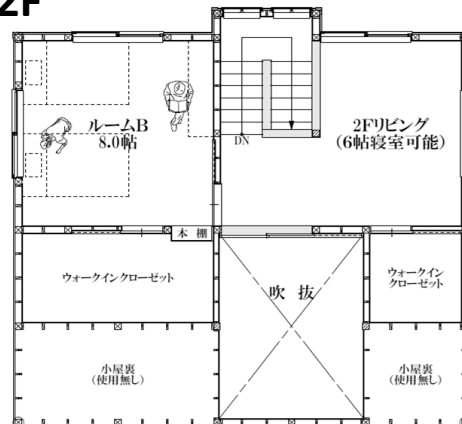

未入居

中古住宅一戸建 新庄市十日町 2階建 2LLDK<ツルハドラッグ桧町店まで徒歩1分>

価 格	2,800万円
所 在 地	山形県新庄市十日町 (桧町)
交 通	JR奥羽本線/新庄駅 徒歩20分
間 取 り	2LLDK (1F: 1和LDK 2F: 1洋L)
建 物 構 造	木造
建 物 面 積	114.68㎡
土 地 面 積	242.28㎡
築 年 月	令和1年 12月21日
学 区	明倫学園 (徒歩5分)
現 況	即日入居可
引渡可能時期	相談
取 引 態 様	専任媒介
備 考	木のぬくもりが心地よいデザイン住宅です。

1F

2F

株式会社カネカ 不動産部

<山形県知事(1)2713号>

山形県最上郡金山町大字金山405

TEL/FAX 0233-64-2070/2878

カネカHP

カ

KANEKA INC.