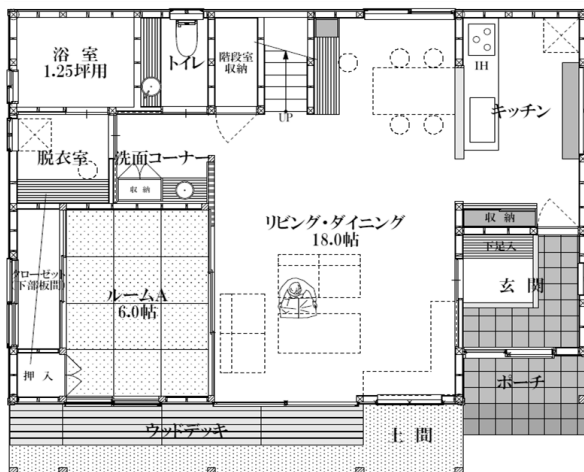

未入居

中古住宅一戸建 新庄市十日町 2階建 2LLDK<ツルハドラッグ桧町店まで徒歩1分>

価 格	2,800万円
所 在 地	山形県新庄市十日町 (桧町)
交 通	JR奥羽本線/新庄駅 徒歩20分
間 取 り	2LLDK (1F: 1和LDK 2F: 1洋L)
建 物 構 造	木造
建 物 面 積	114.68㎡
土 地 面 積	242.28㎡
築 年 月	令和1年 12月21日
学 区	明倫学園 (徒歩5分)
現 況	即日入居可
引渡可能時期	相談
取 引 態 様	専任媒介
備 考	木のぬくもりが心地よいデザイン住宅です。

1F

2F

株式会社カネカ 不動産部

<山形県知事(1)2713号>

山形県最上郡金山町大字金山405

TEL/FAX 0233-64-2070/2878

カネカHP

カ

KANEKA INC.